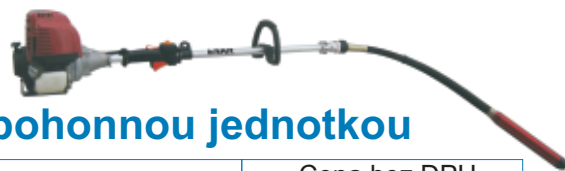

Přenosné mechanické vibrátory s motorovou pohonnou jednotkou

Model	Specifikace	Cena bez DPH
VIB-BAR	Pohonná jednotka Honda GX35	1.037,- €
TBX 0,5/AX40	Ohebná hřídel 0,5m/vibrační hlavice 40mm	285,- €
TBX 0,5/AX45	Ohebná hřídel 0,5m/vibrační hlavice 45mm	289,- €